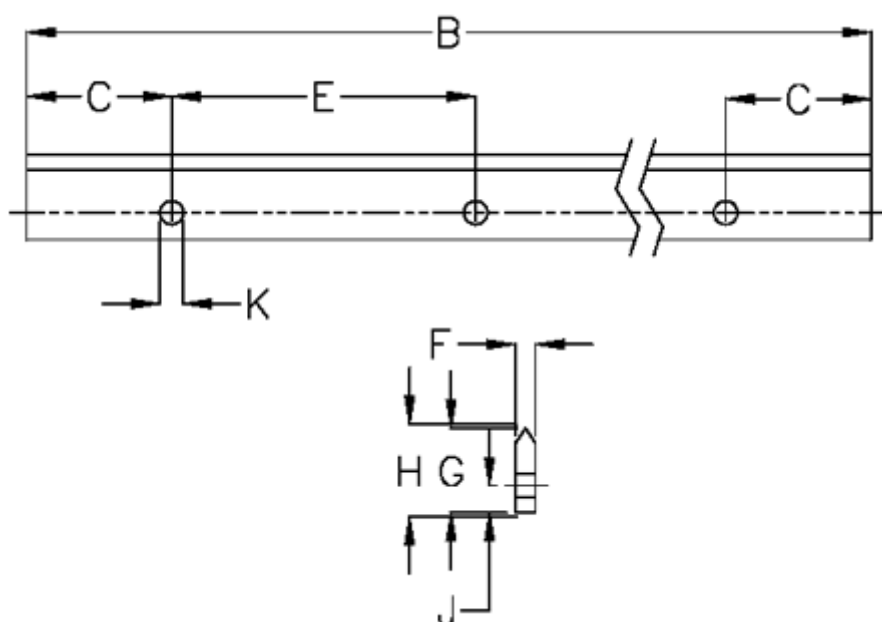

Varenummer: 0571275896
Beskrivelse: Hepco GV3 profilskinne L E L896 P3
med forsænkede huller

Mål

B	= 896	K	= 9xM8
C	= 43.0	Præcisionstype	= P3
E	= 90	vægt kg/1000	= 2.20
F	= 9.43		
For leje	= J54		
G	= 32.0		
H	= 33.00		
J	= 10.2		